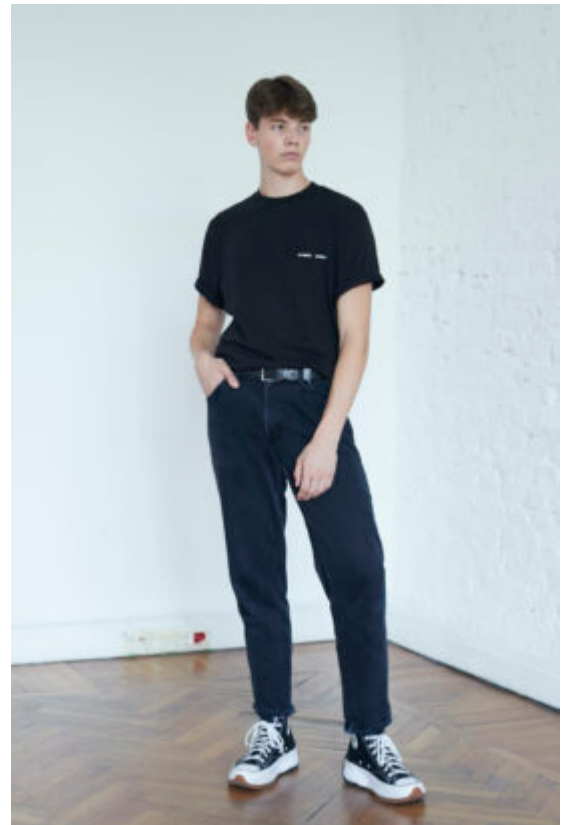

# TRUE MODELS

**Antonio Tortorella**

188 | 91 / 71 / 94 / 44 | Light Brown / Blue