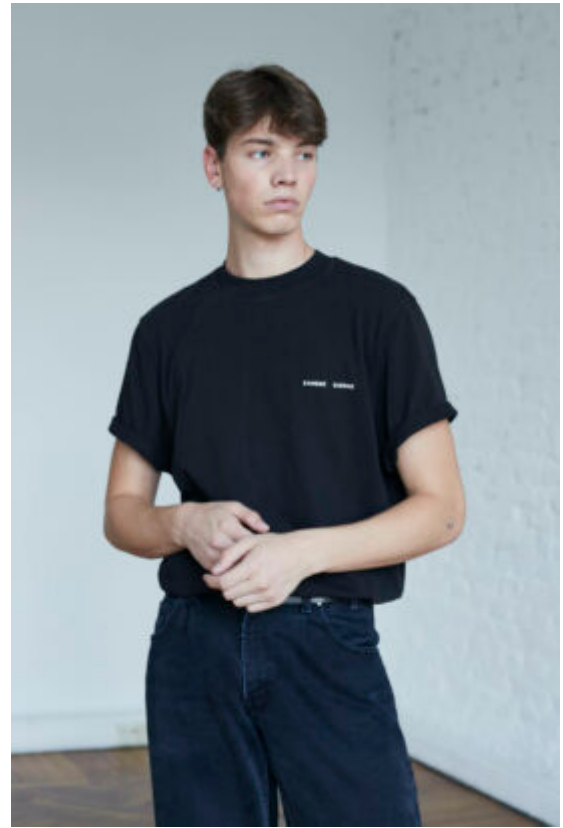

# TRUE MODELS

**Antonio Tortorella**

188 | 91 / 71 / 94 / 44 | Light Brown / Blue